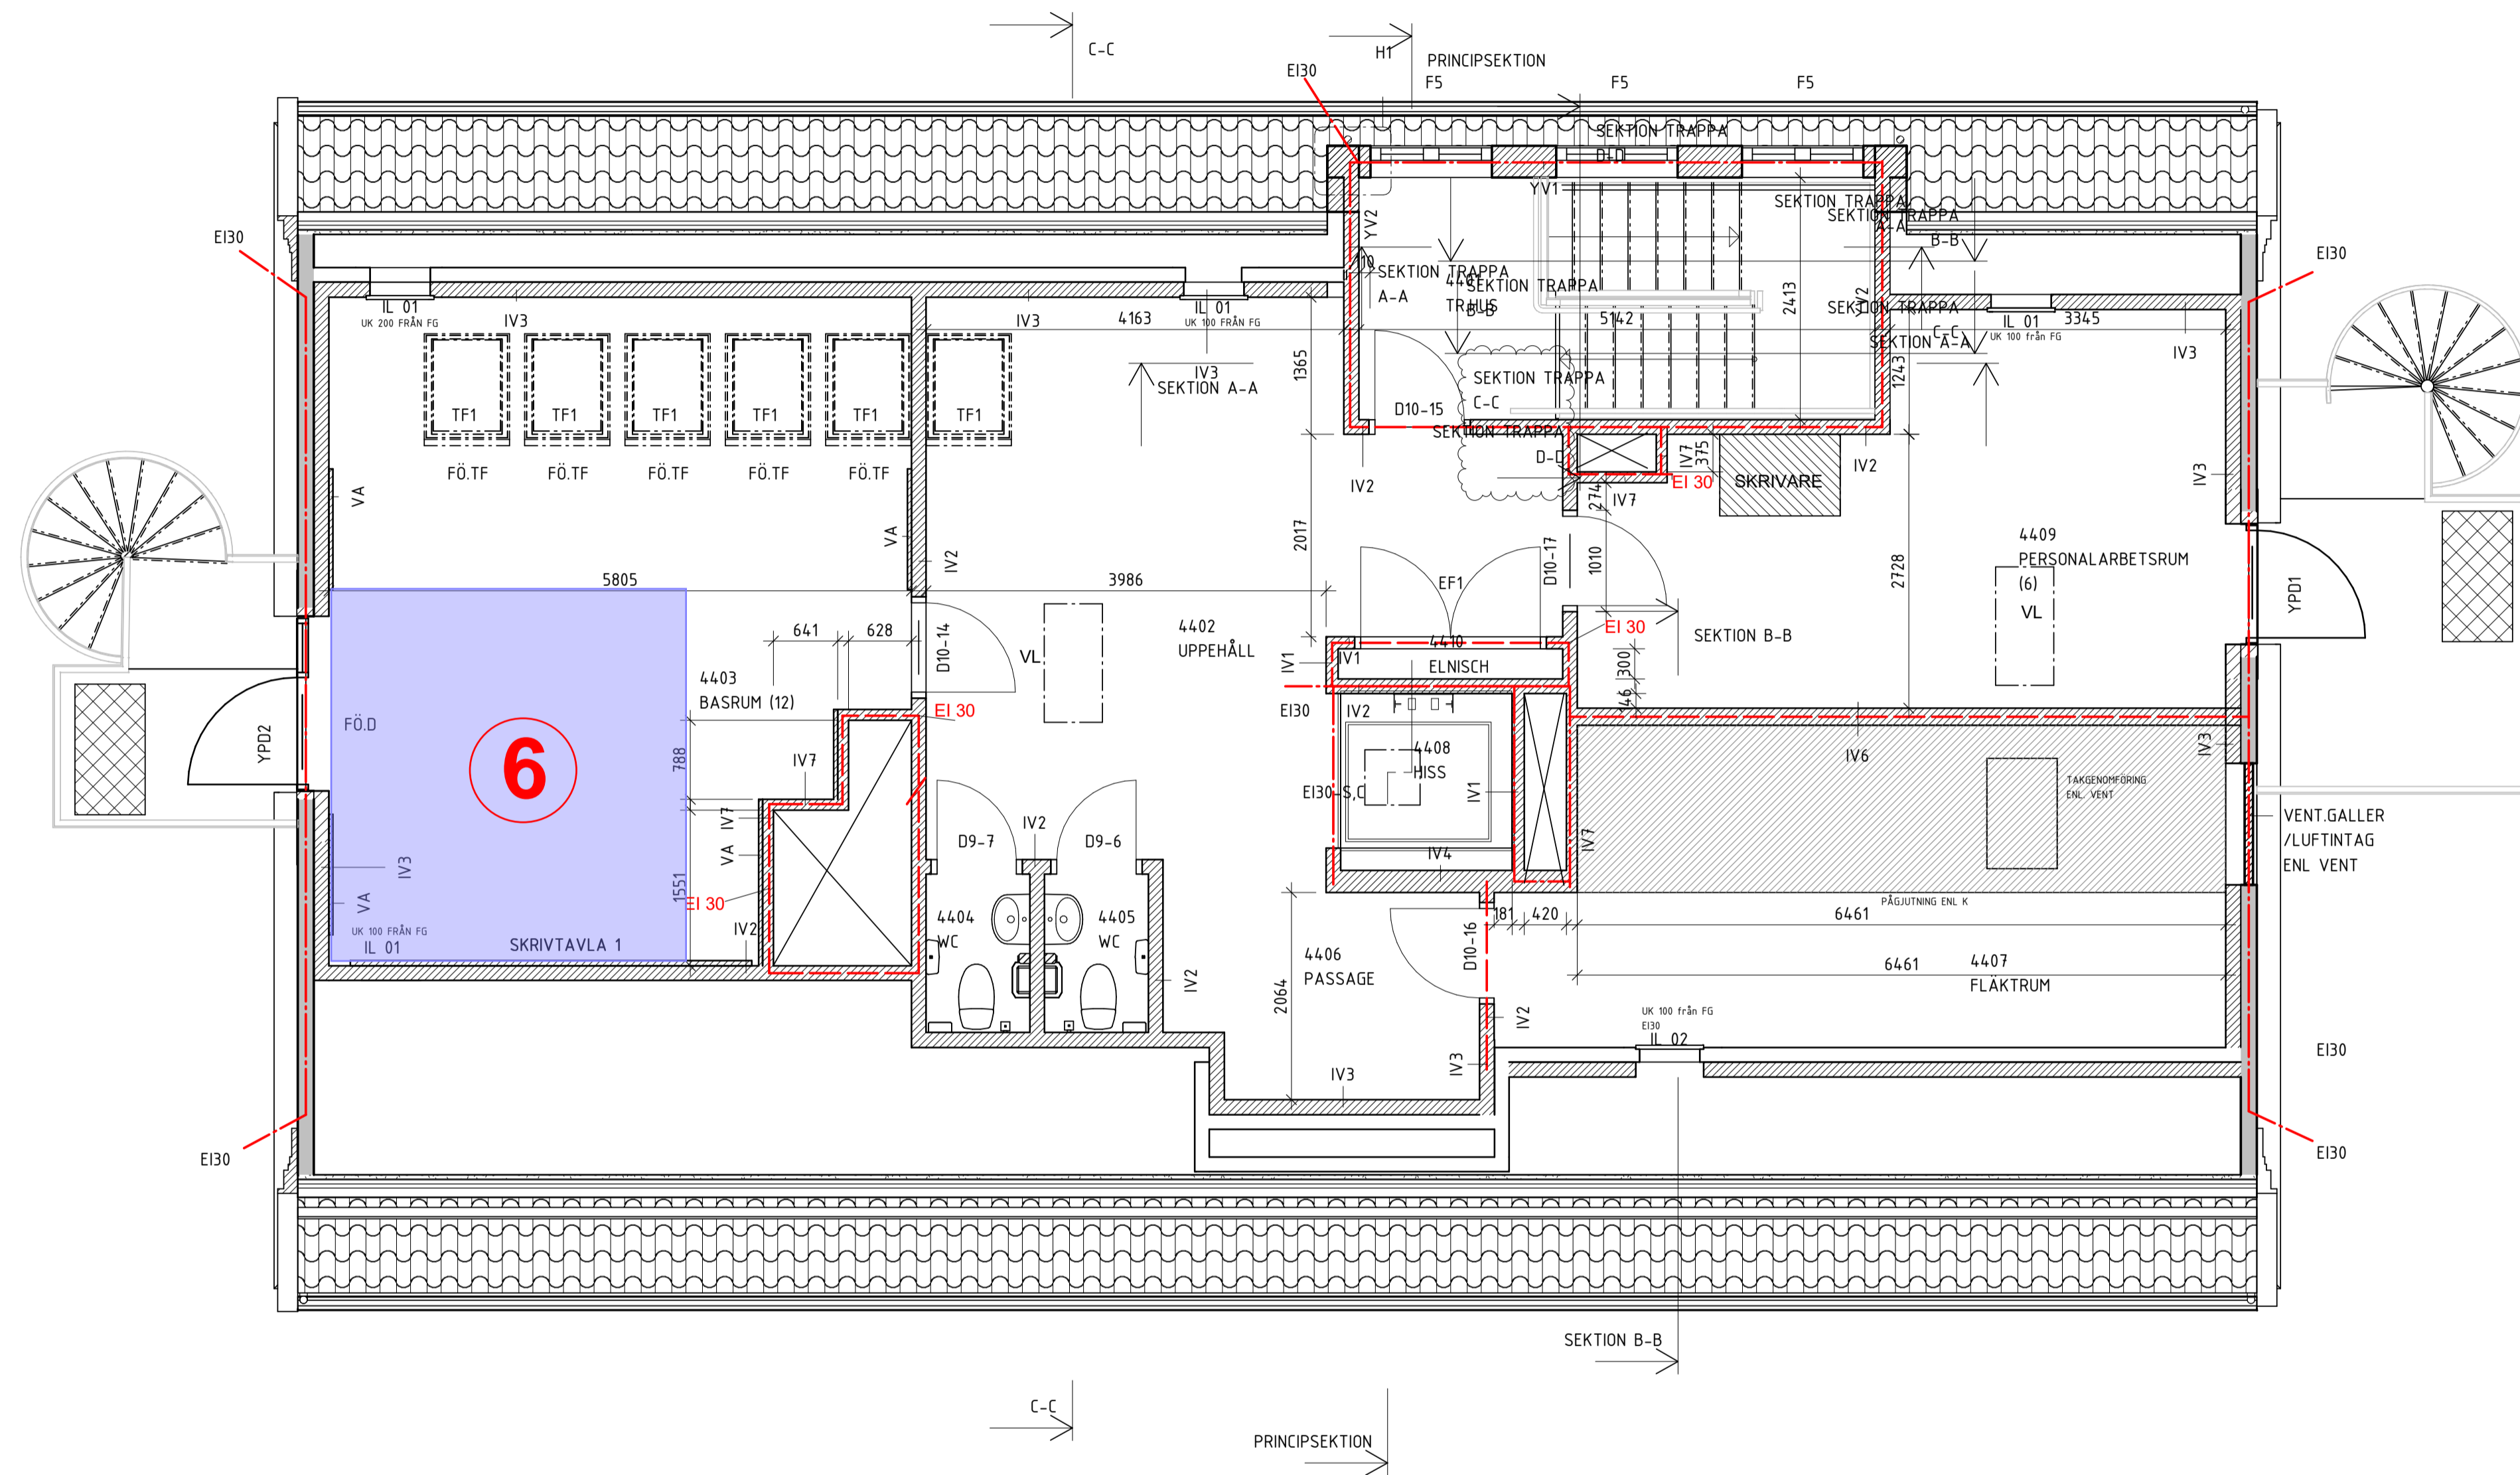

Elin Wägnerskolan plan2

 = antal övernattningsrum Max antal övernattningsrum på denna enhet 94 personer

Elin Wägnerskolan plan3

Elin Wägnerskolan

○ = Antal övernattande / rum Max antal övernattande på denna enhet 48 personer

Elin Wägnerskolan

Plan 3

Elin Wägnerskolan

Plan 4

Elin Wägnerskolan