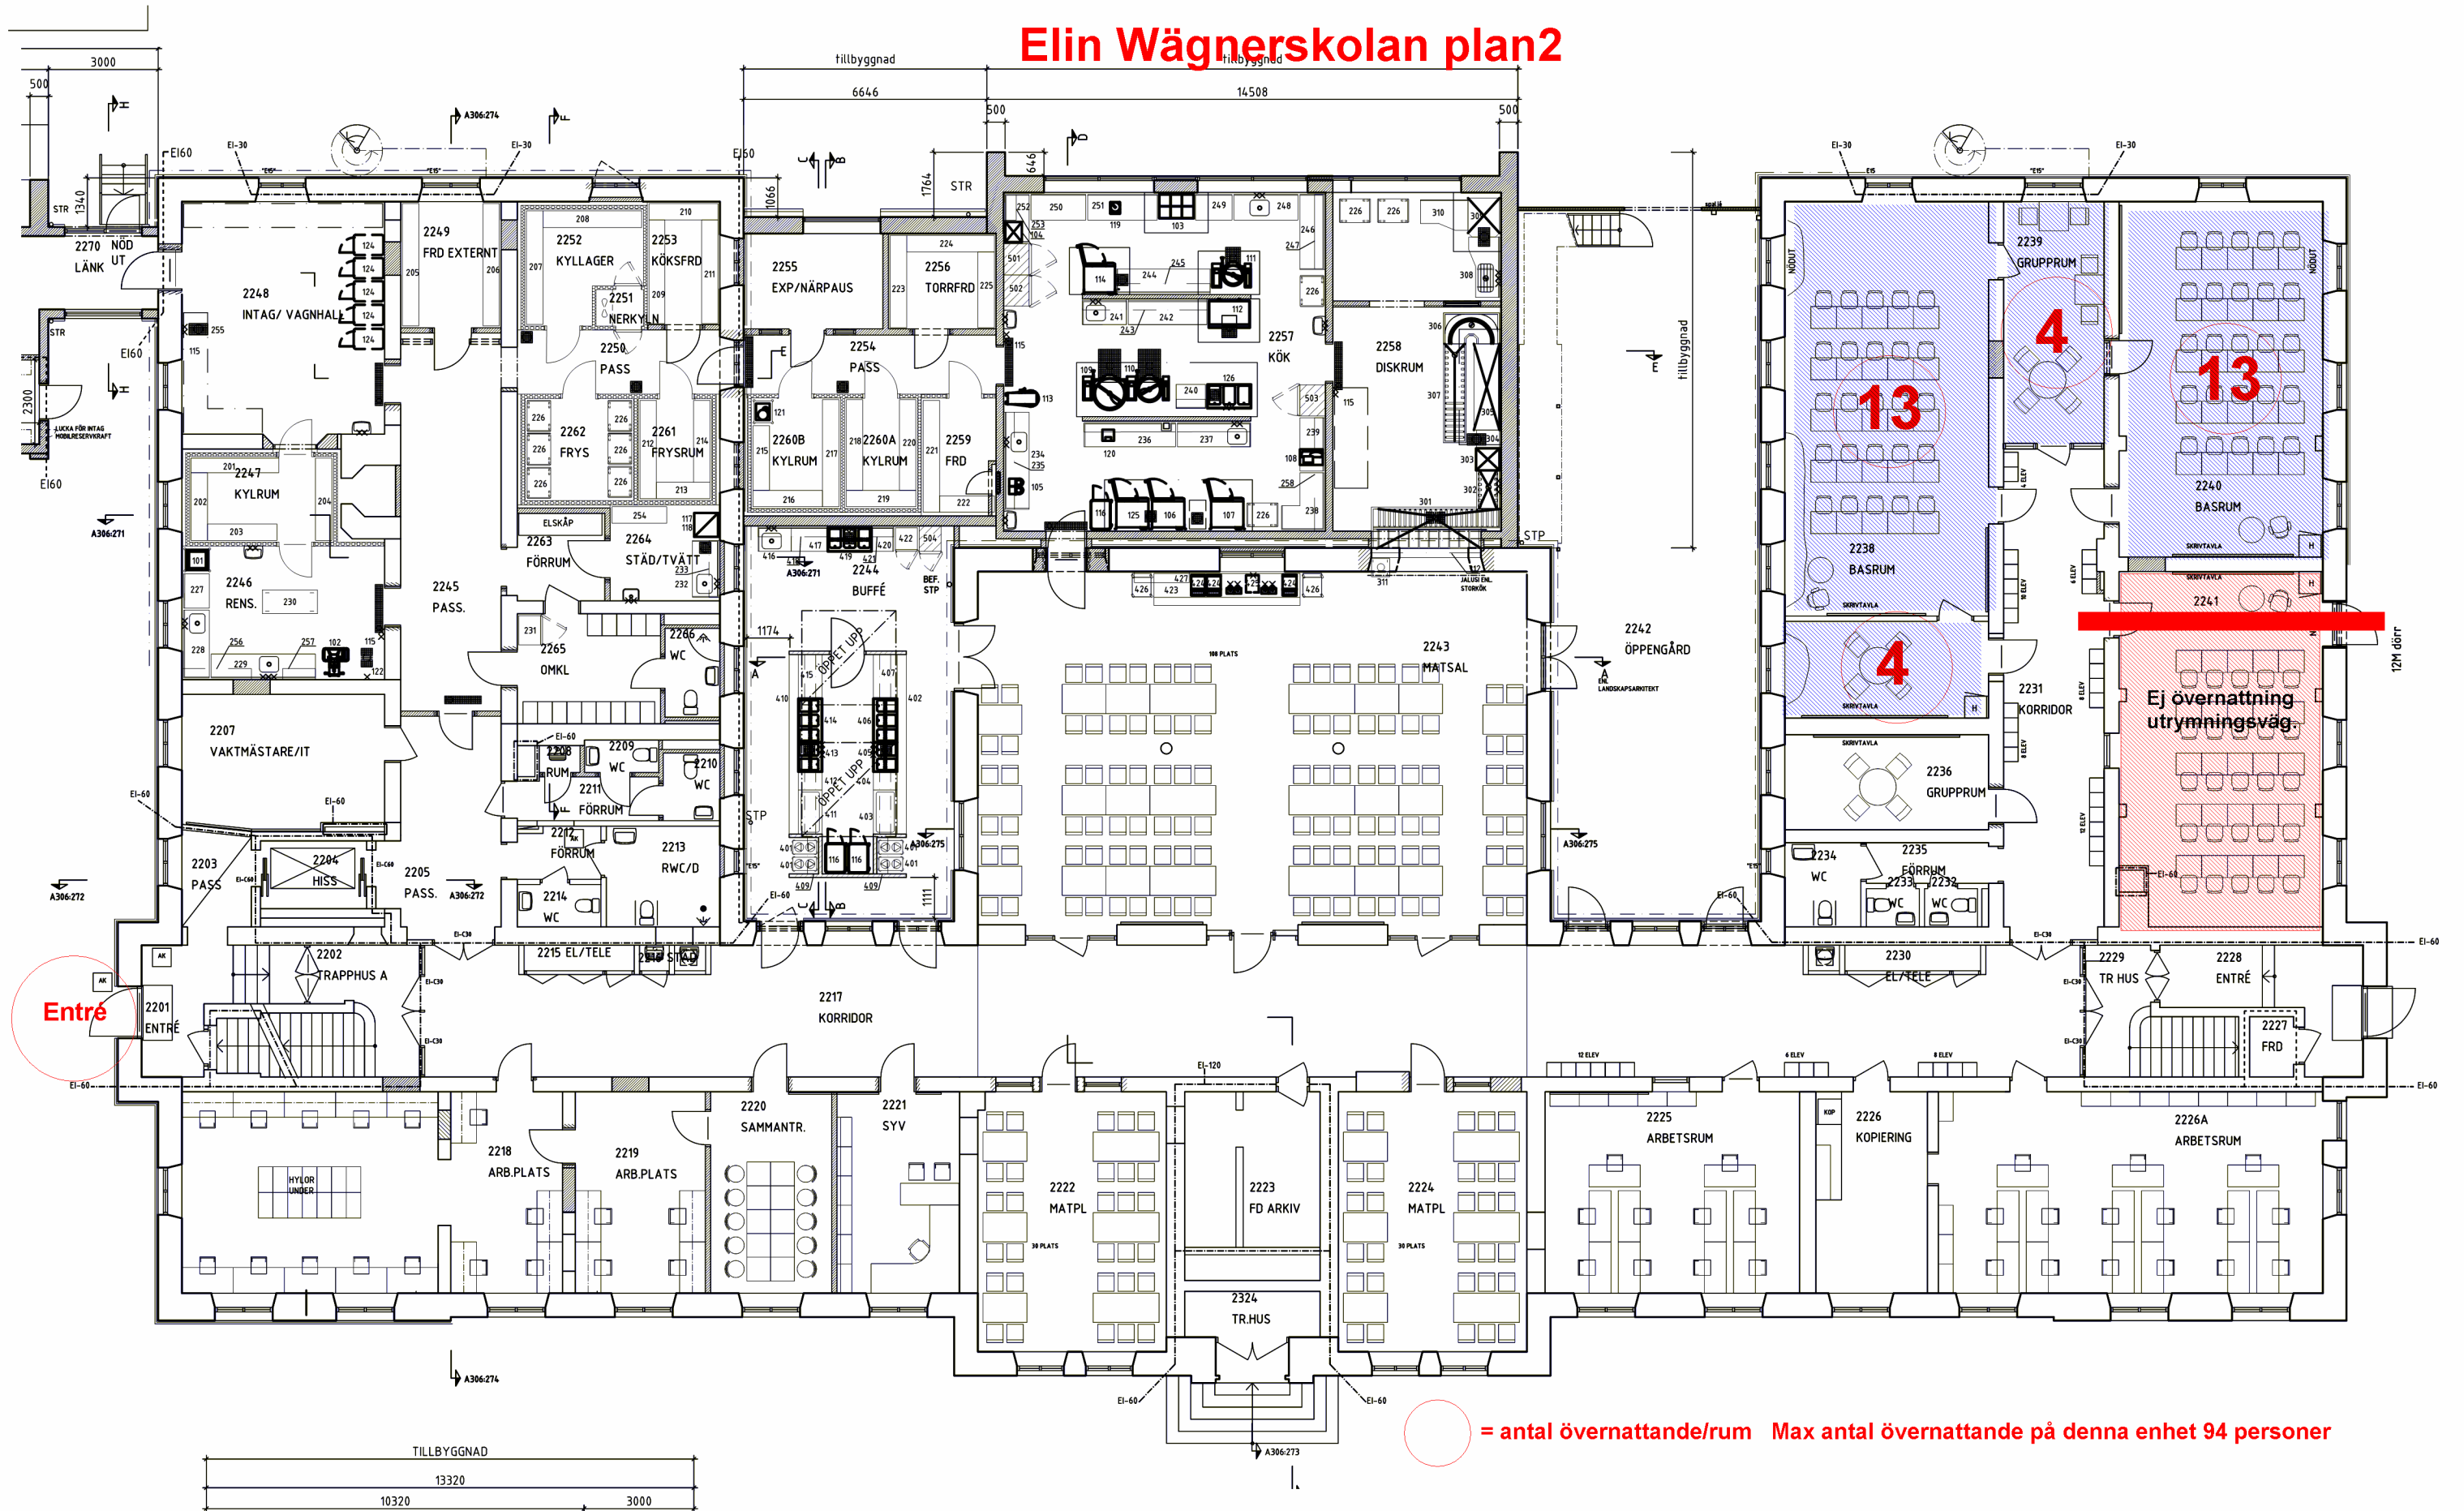

Elin Wägnerskolan plan2

 = antal övernattningsrum Max antal övernattningsrum på denna enhet 94 personer

Elin Wägnerskolan plan3

Elin Wägnerskolan

○ = Antal övernattande / rum Max antal övernattande på denna enhet 48 personer

Elin Wägnerskolan

Plan 3

Elin Wägnerskolan

Plan 4

Elin Wägnerskolan