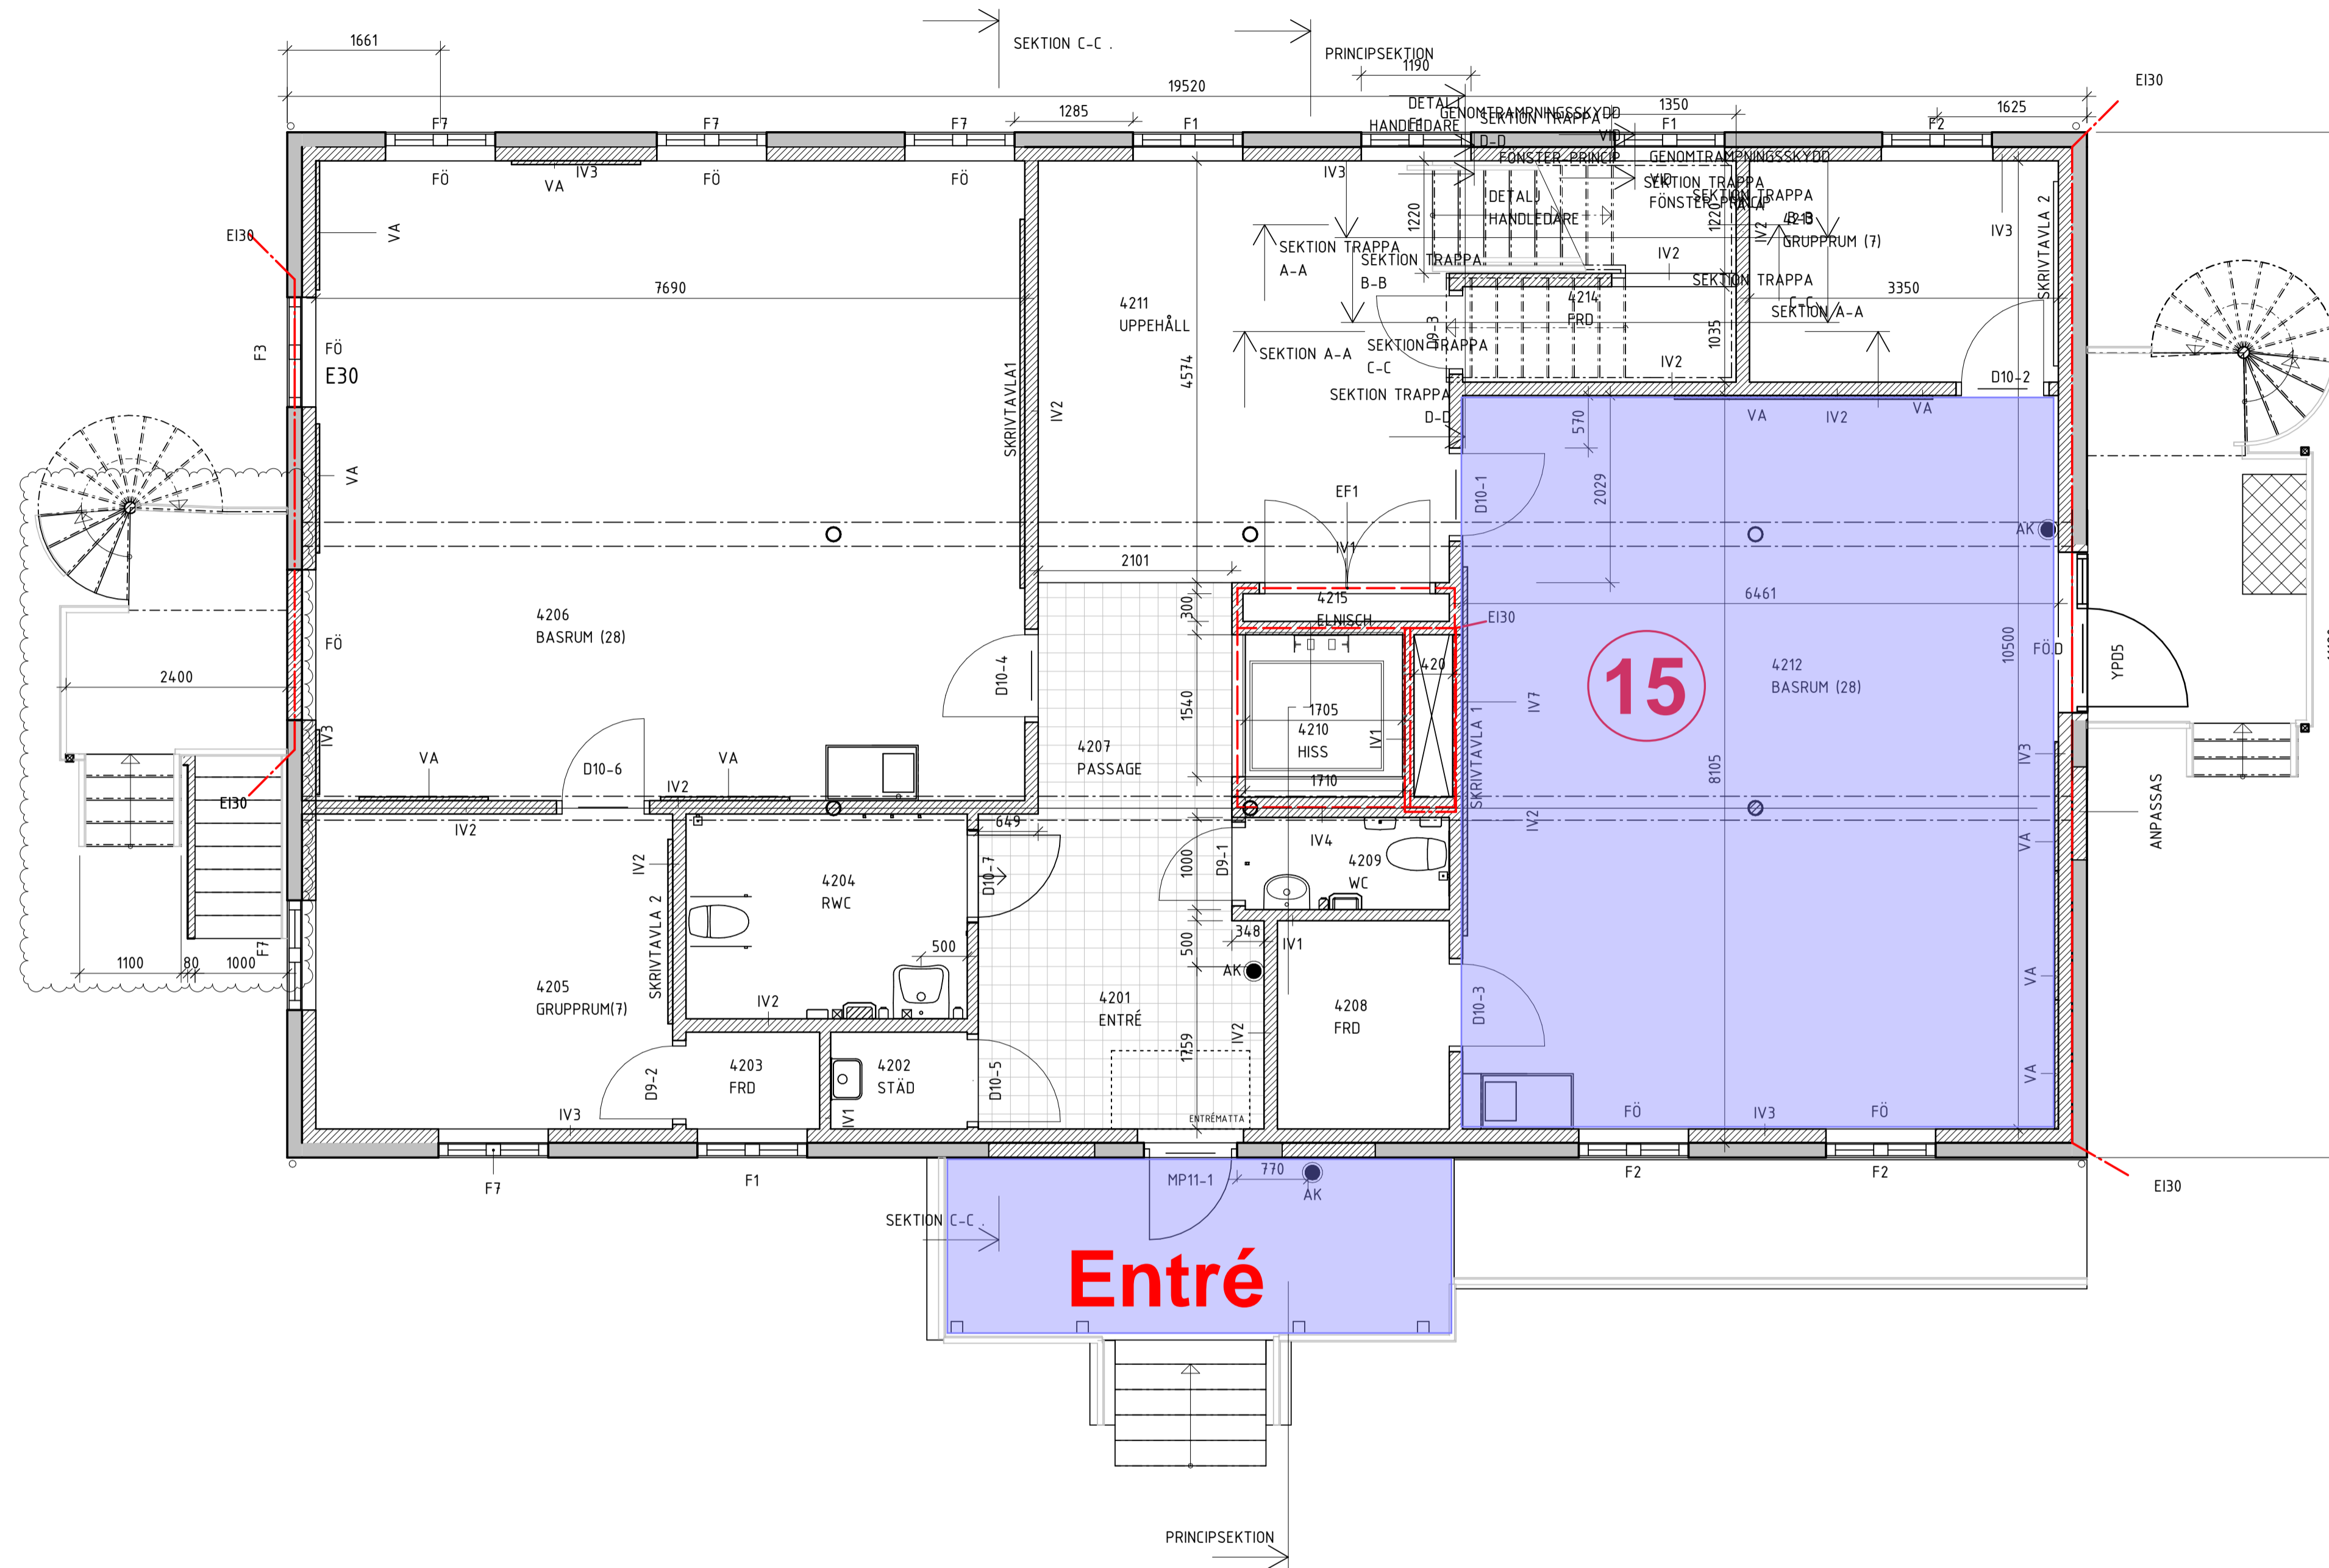

Elin Wägnerskolan plan2

 = antal övernattningsrum Max antal övernattningsrum på denna enhet 94 personer

Elin Wägnerskolan plan3

Elin Wägnerskolan

○ = Antal övernattande / rum Max antal övernattande på denna enhet 48 personer

Elin Wägnerskolan

Plan 3

Elin Wägnerskolan

Plan 4

Elin Wägnerskolan