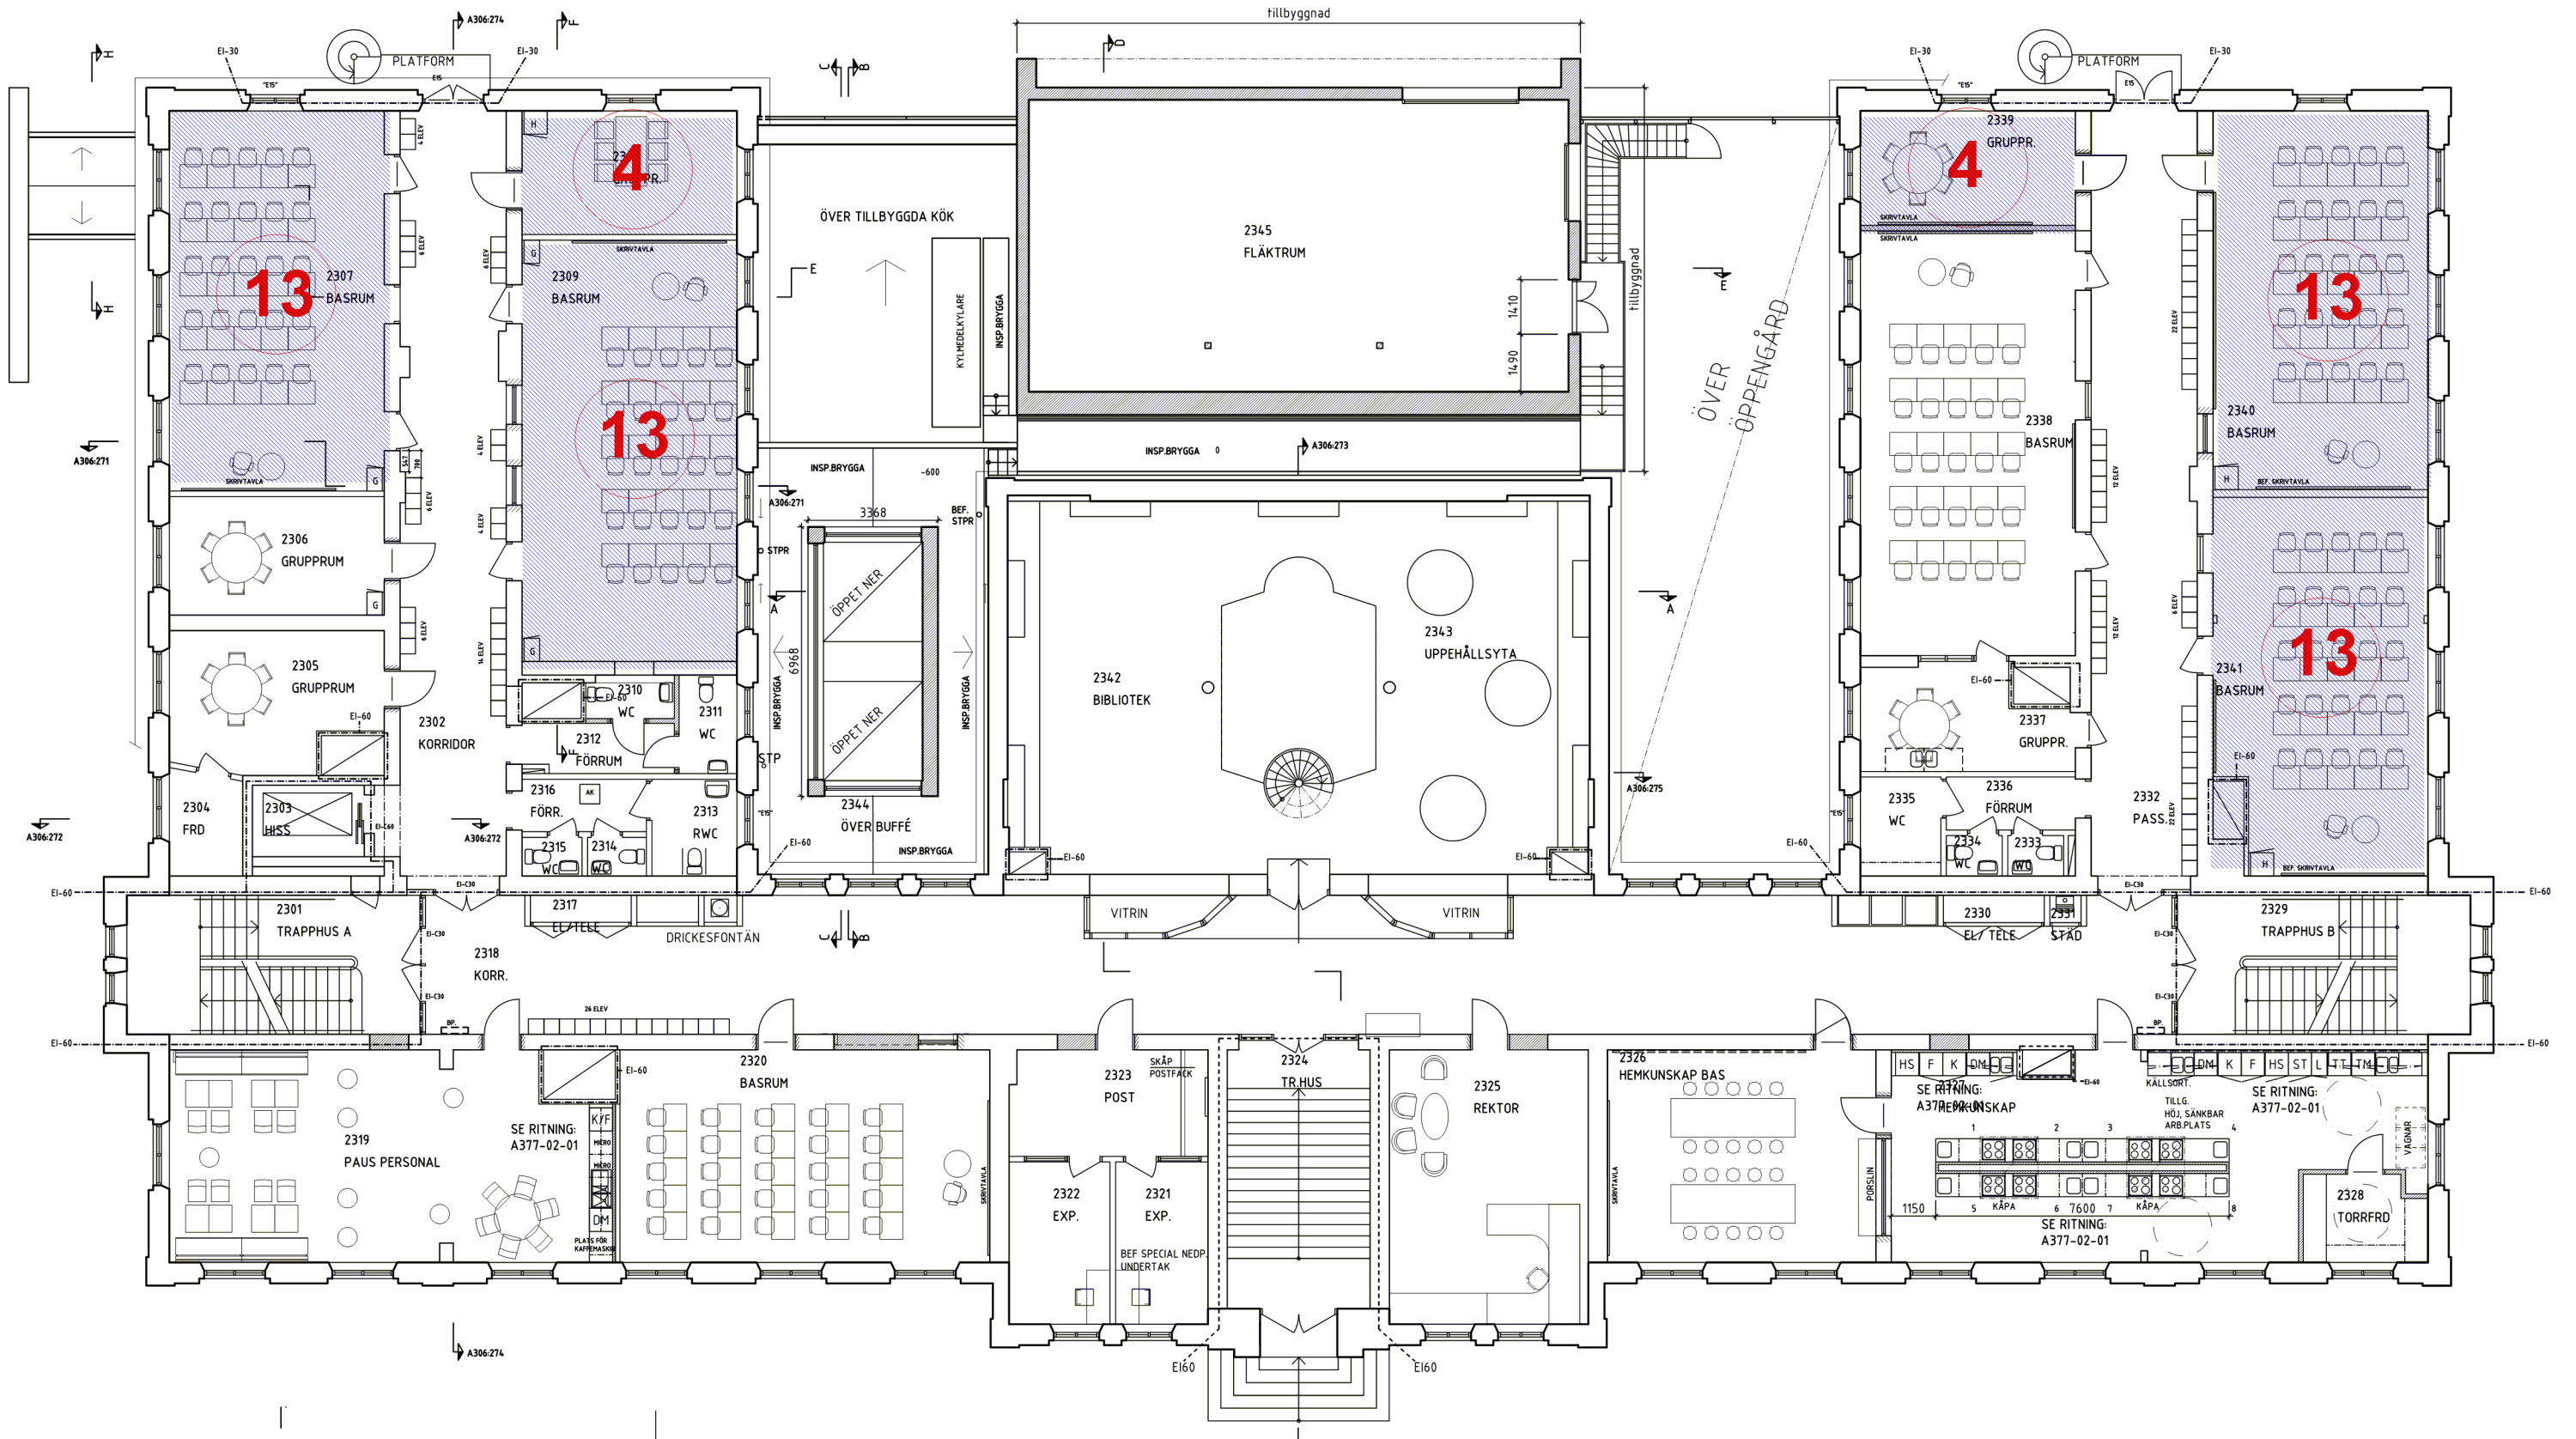

Elin Wägnerskolan plan2

 = antal övernattningsrum Max antal övernattningsrum på denna enhet 94 personer

Elin Wägnerskolan plan3

Elin Wägnerskolan

○ = Antal övernattande / rum Max antal övernattande på denna enhet 48 personer

Elin Wägnerskolan

Plan 3

Elin Wägnerskolan

Plan 4

Elin Wägnerskolan