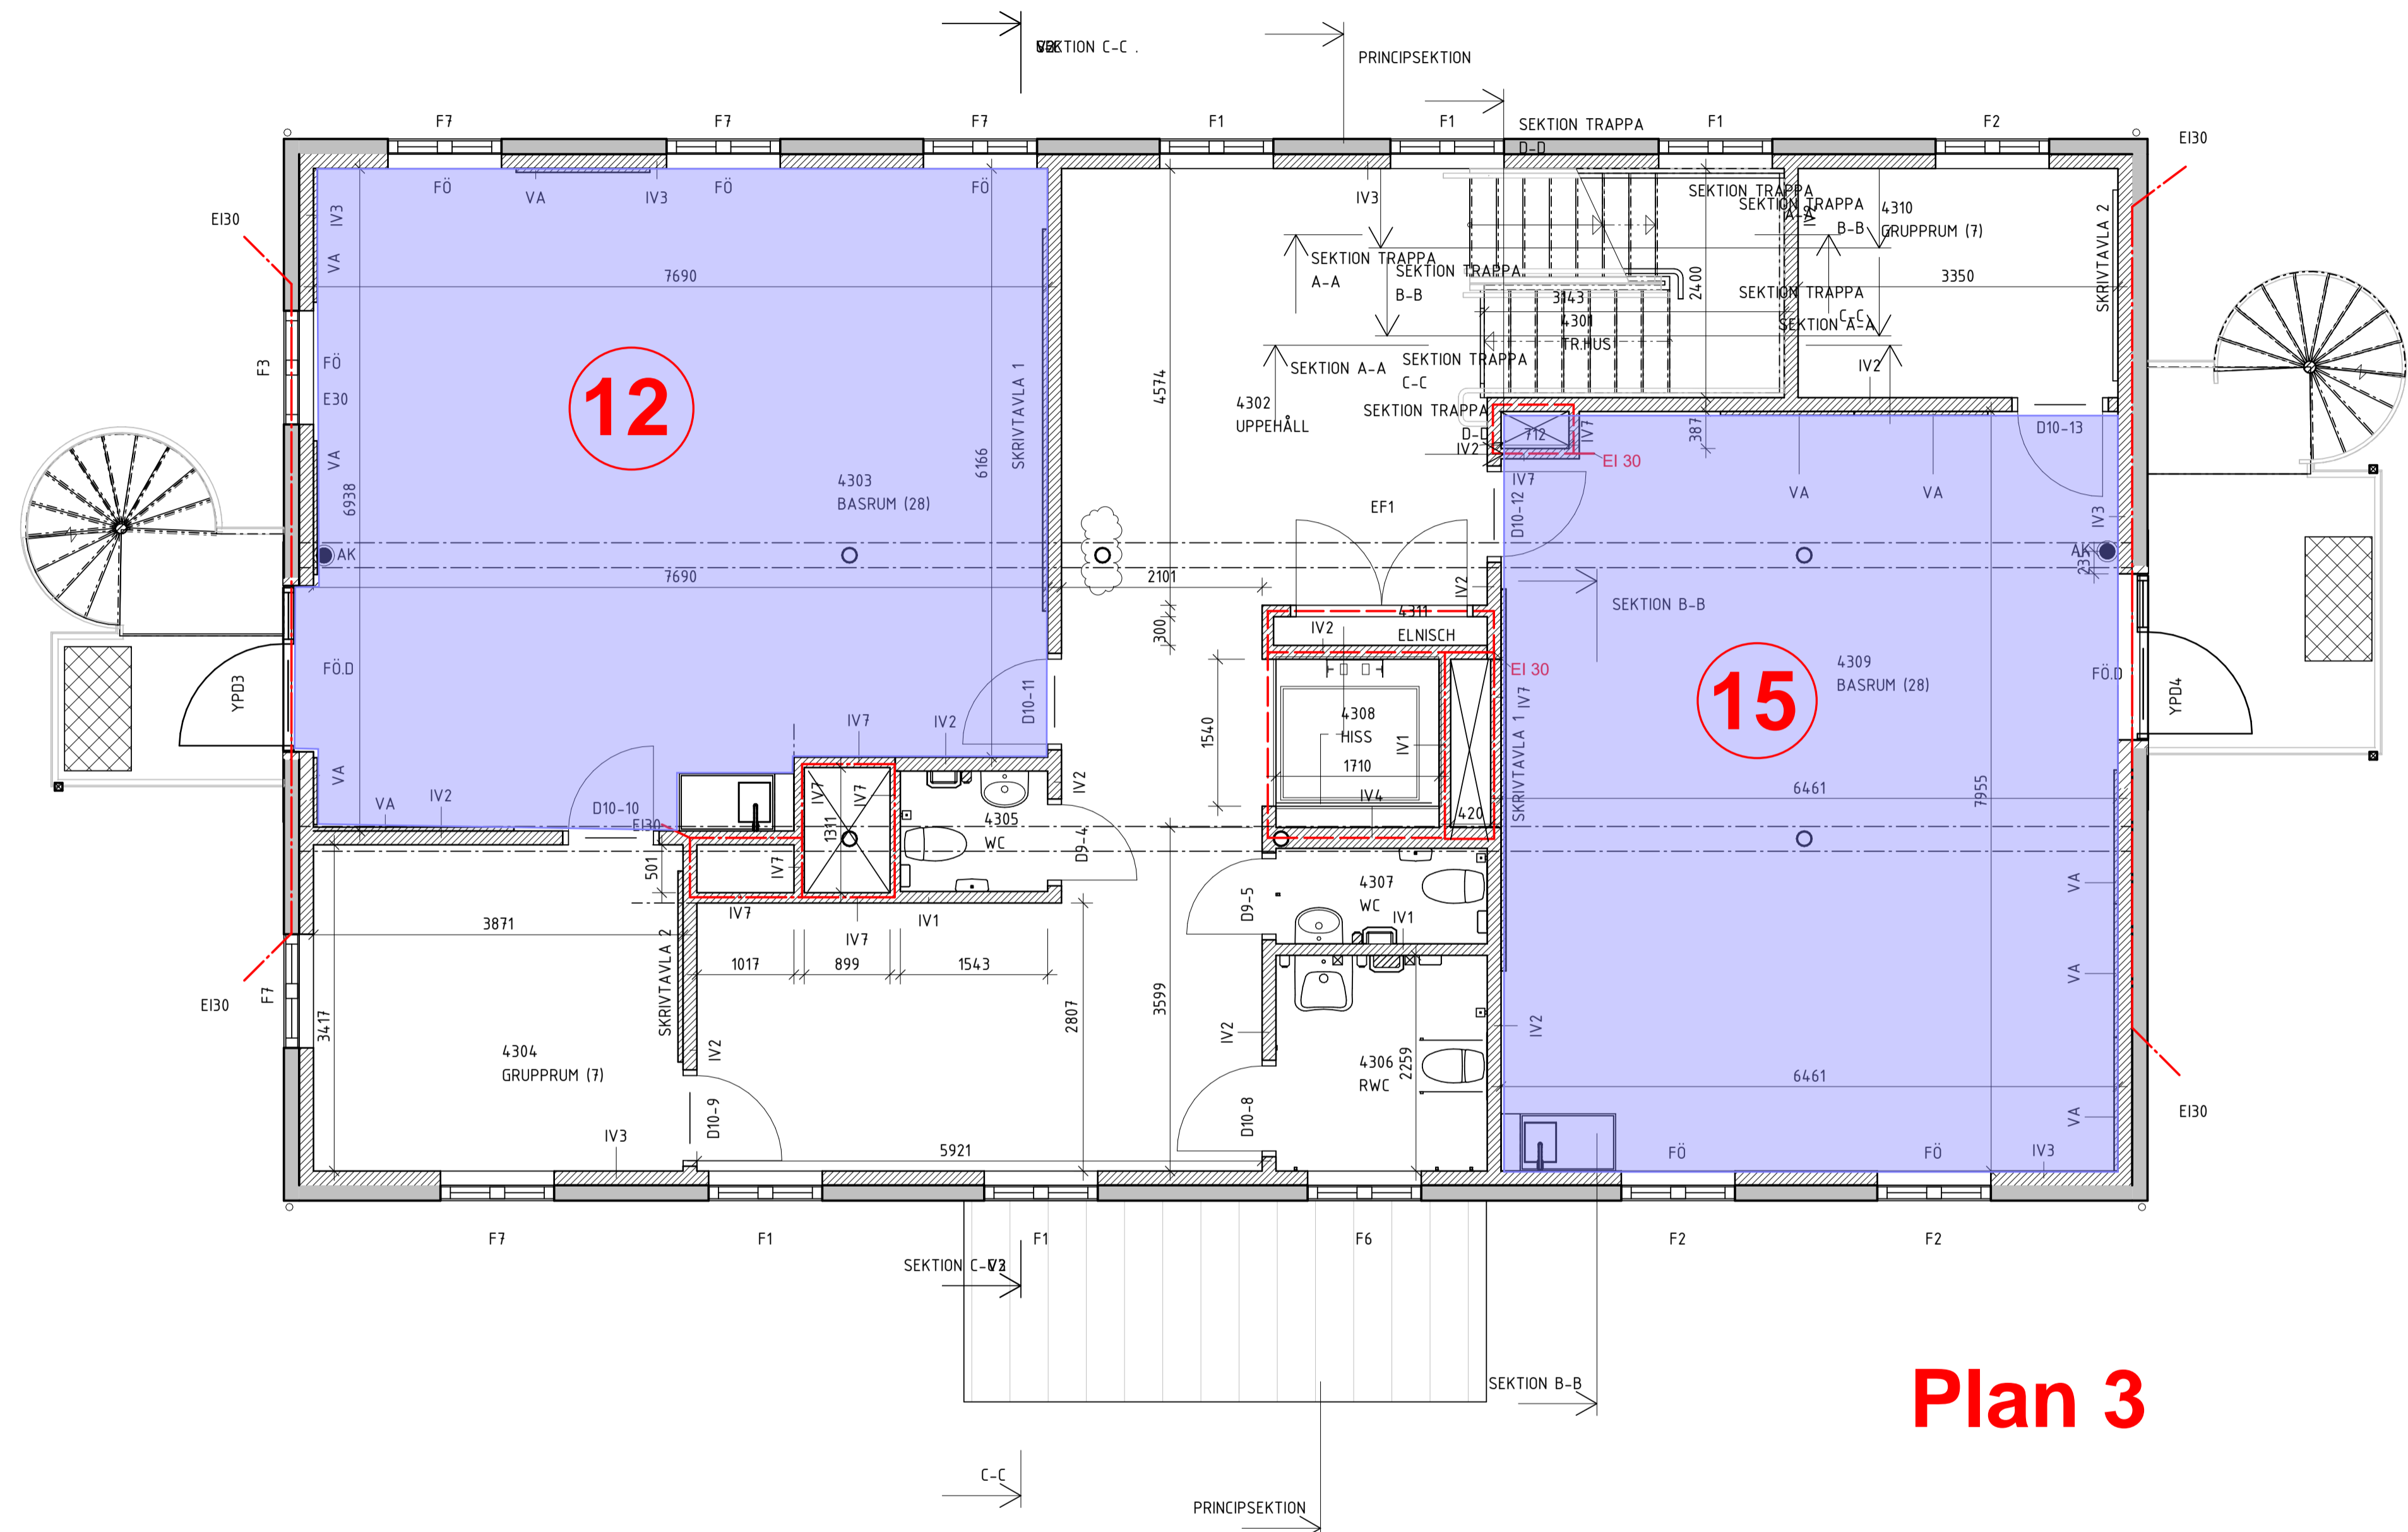

Elin Wägnerskolan plan2

 = antal övernattningsrum Max antal övernattningsrum på denna enhet 94 personer

Elin Wägnerskolan plan3

Elin Wägnerskolan

○ = Antal övernattande / rum Max antal övernattande på denna enhet 48 personer

Elin Wägnerskolan

Plan 3

Elin Wägnerskolan

Plan 4

Elin Wägnerskolan